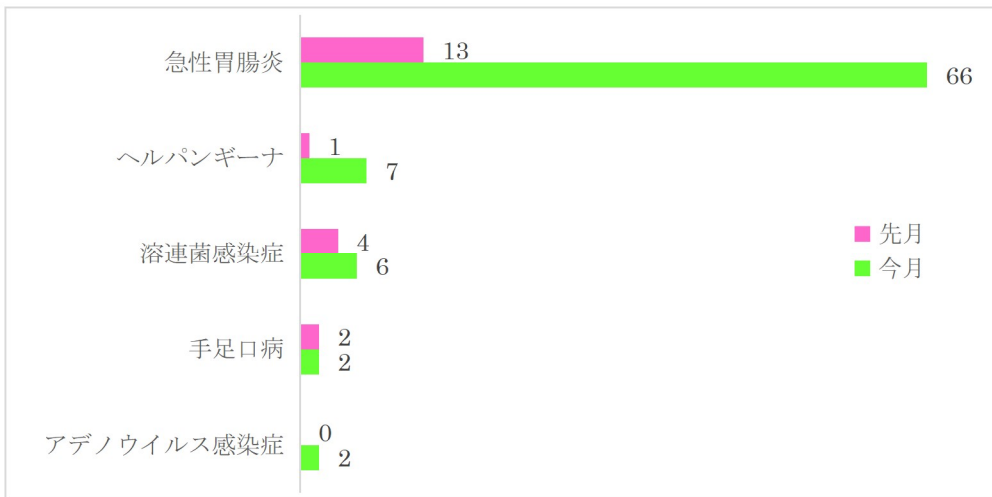

## 「クリニックに、おもちゃ、絵本がない！」

コロナの感染予防の為、院内の絵本・おもちゃを撤去させてもらっています。その為、お子様達はプレイルームや本棚をみて、「トーマスがない。絵本がない」など悲しそうにしており、大変申し訳なく思います。待ち時間が無いように努力は致しますが、お子様の退屈しのぎのために、ご自宅から絵本やお気に入りのおもちゃなどご持参していただければ幸いです。お荷物が多くなり大変ではありますが、ご協力のほどよろしくお願いいたします。又、お持ちになる絵本、おもちゃ等はお忘れになってもわかるように、お子様の御名前前の記載もお忘れ無く・・・。

## 感染症発症動向調査(R2/5/21~R2/6/20)

学校も始まり、胃腸炎が増えつつあります。また、夏かぜのヘルパンギーナも少し出ていますので、これまで通り手洗いやうがいをを行い、感染予防に努めましょう。暑い時期ですが、人混みへ行く際には、マスク

の着用もお忘れ無く！